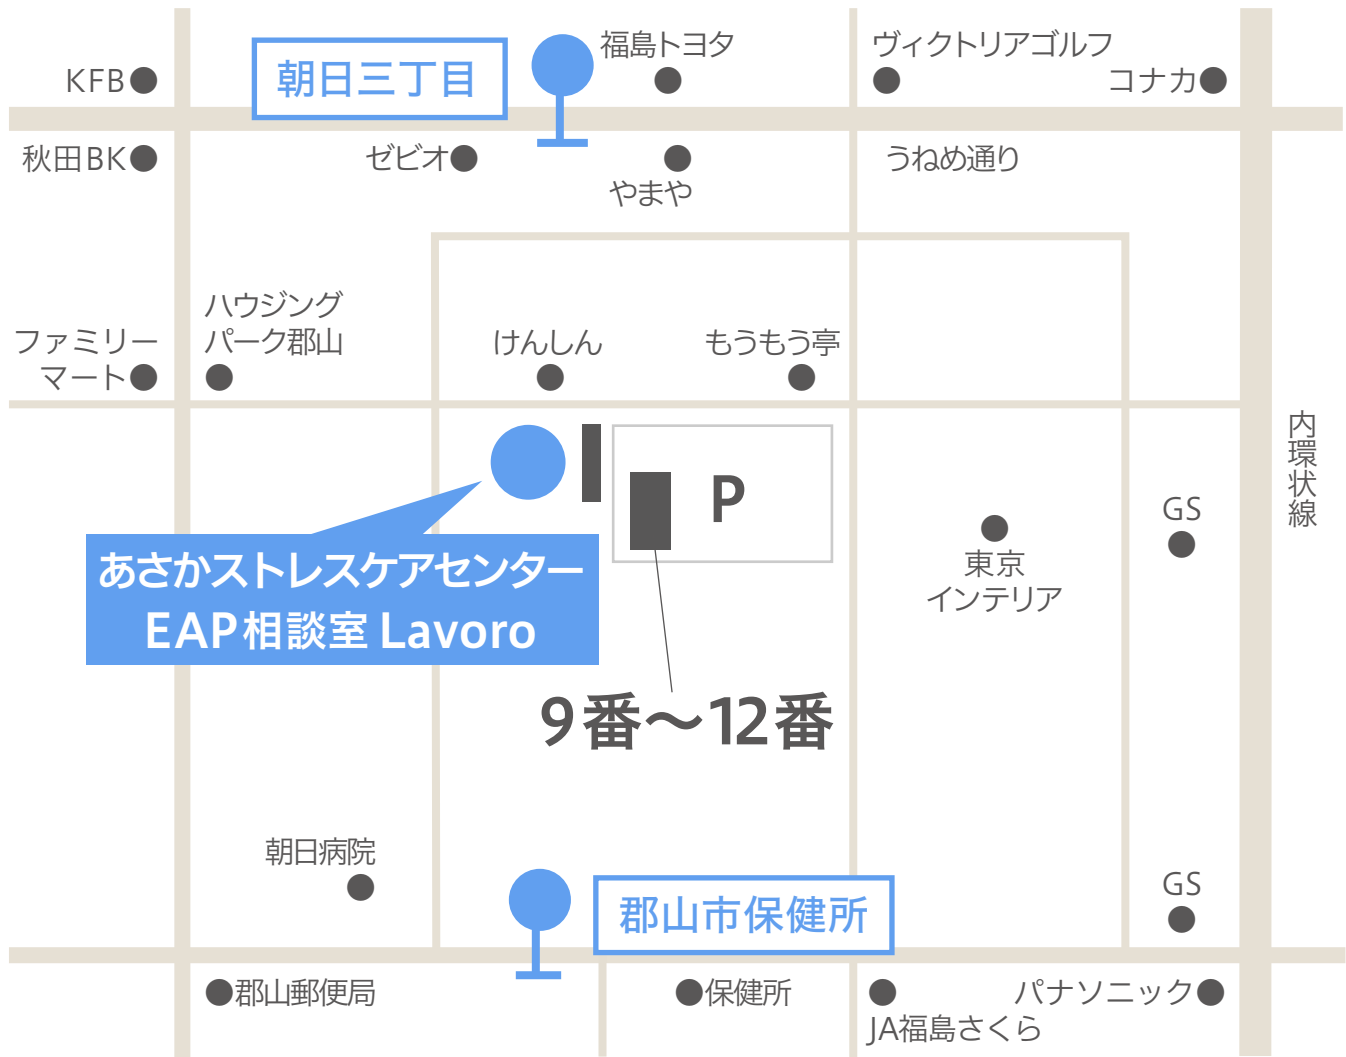

## アクセスマップ

### 広域図

〒963-8025 福島県郡山市朝日3丁目5番16号 イルチェントロあさかビル

☎ 024-927-5081 平日10:00～19:00

✉ info@asaka.cc

## 駐車場と最寄りのバス停

〒963-8025 福島県郡山市朝日3丁目5番16号 イルチェント口あさかビル

☎ 024-927-5081 平日10:00~19:00

✉ info@asaka.cc